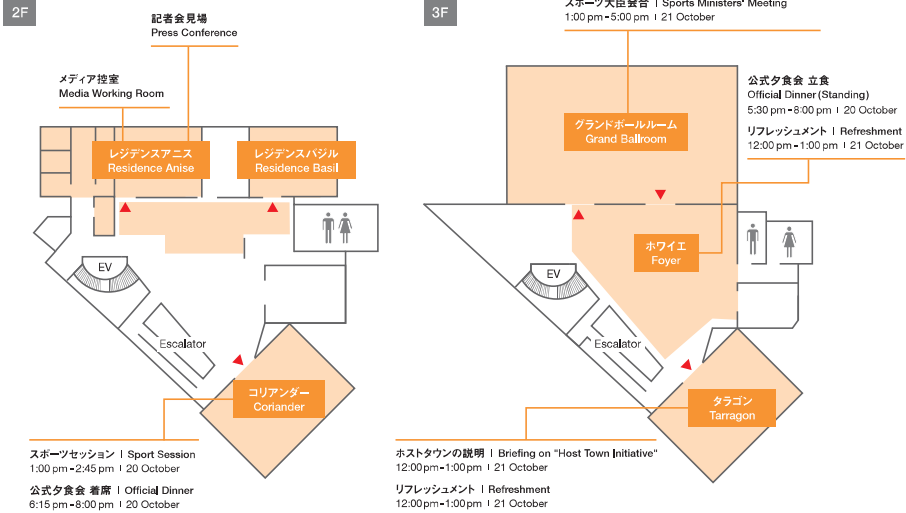

● 会場図 | Venue Map

グランドハイアット 東京
Grand Hyatt Hotel Tokyo