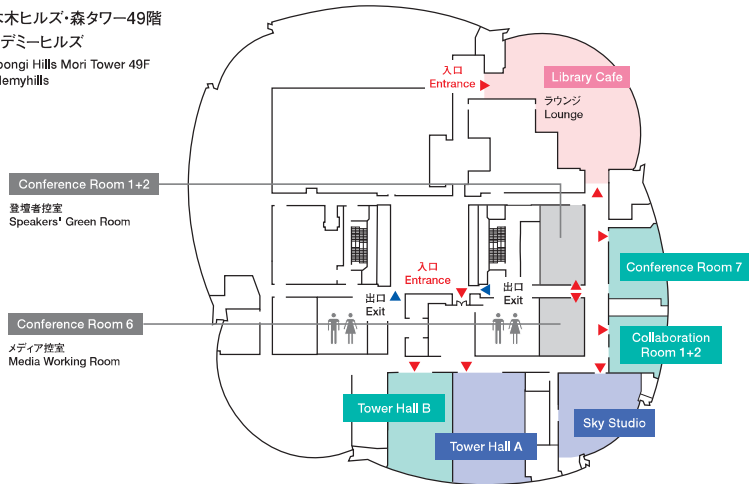

六本木ヒルズ・森タワー49階
アカデミーヒルズ
Roppongi Hills Mori Tower 49F
Academyhills

■ 日本政府リードセッション | Japanese Government-led Sessions ■ 世界経済フォーラムリードセッション | World Economic Forum-led Sessions