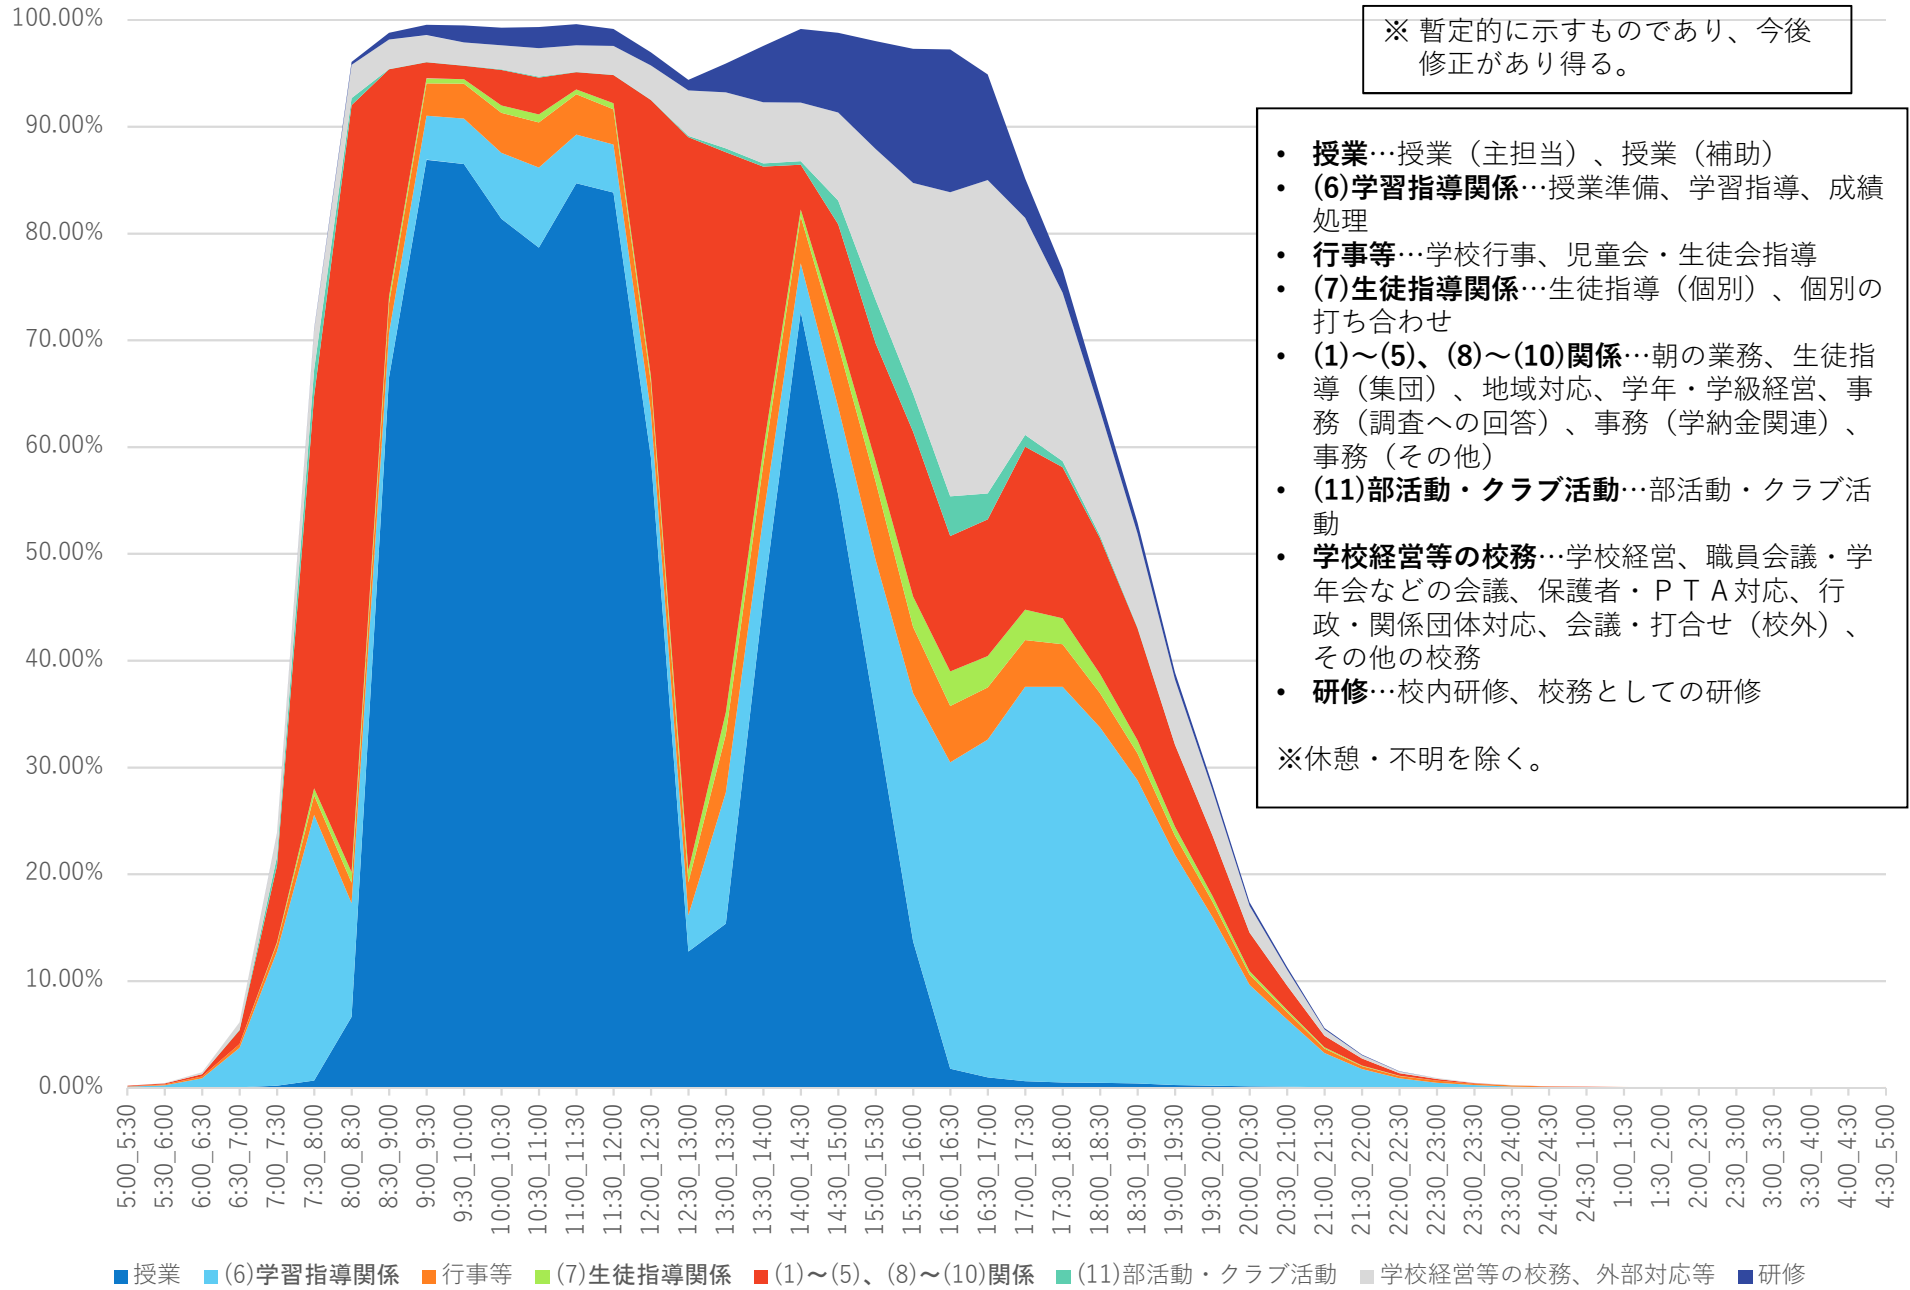

業務時間別の勤務時間（平成28年度教員勤務実態調査（速報値））

業務内容別の勤務時間（平成28年度教員勤務実態調査（速報値））

小学校・教諭（平日）

中学校・教諭（平日）

小学校・教諭（平日）の各時間帯の行為者率（平成28年度教員勤務実態調査（速報値））

中学校・教諭（平日）の各時間帯の行為者率（平成28年度教員勤務実態調査（速報値））