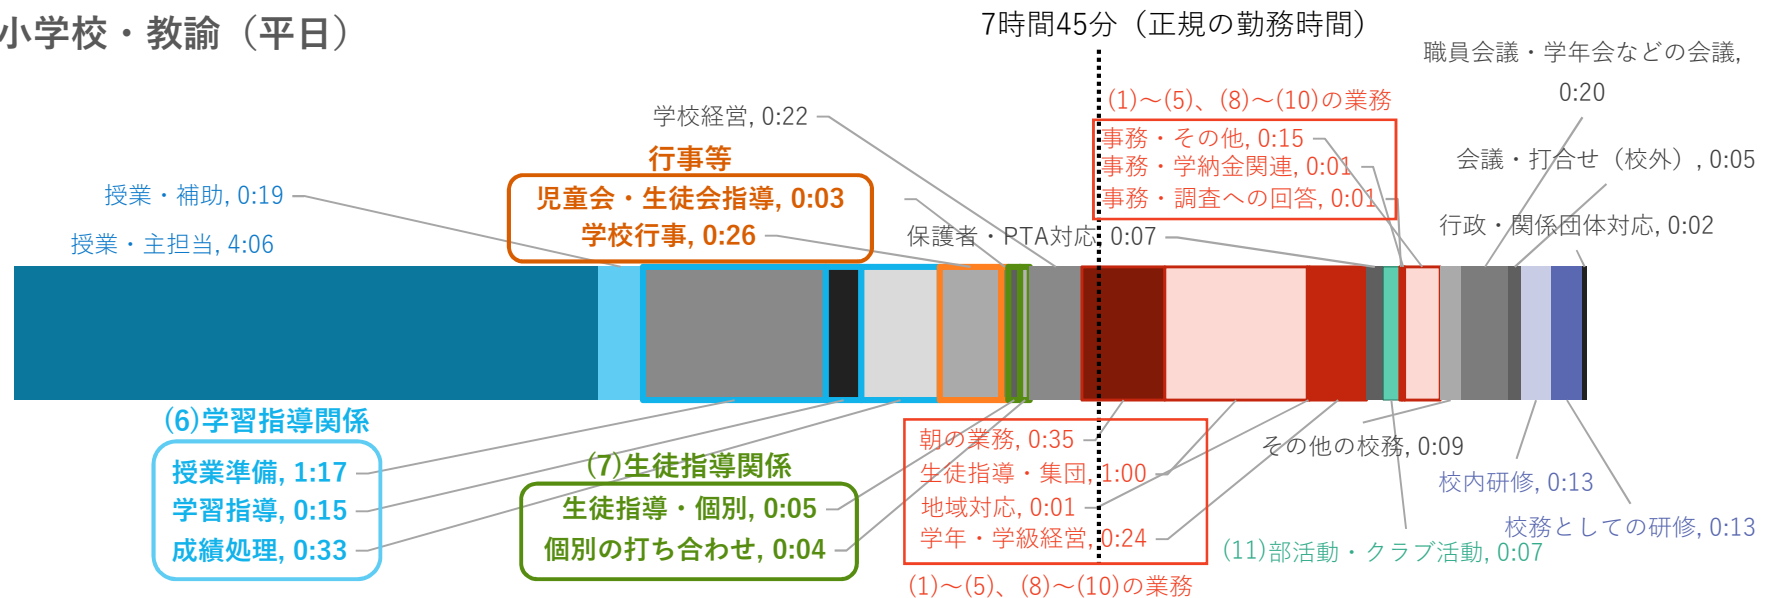

業務時間別の勤務時間（平成28年度教員勤務実態調査（速報値））

業務内容別の勤務時間（平成28年度教員勤務実態調査（速報値））

小学校・教諭（平日）

中学校・教諭（平日）

小学校・教諭（平日）の各時間帯の行為者率（平成28年度教員勤務実態調査（速報値））

中学校・教諭（平日）の各時間帯の行為者率（平成28年度教員勤務実態調査（速報値））