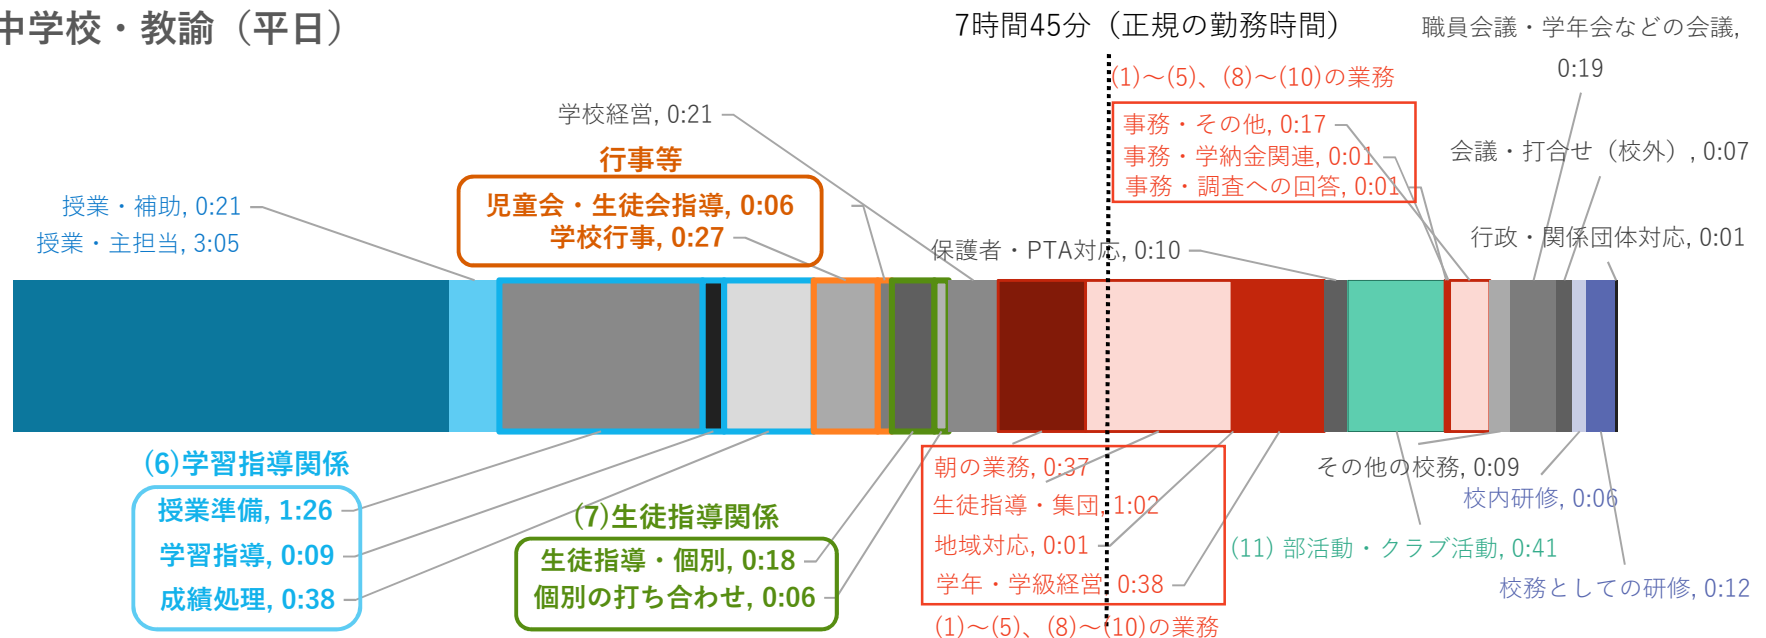

業務時間別の勤務時間（平成28年度教員勤務実態調査（速報値））

業務内容別の勤務時間（平成28年度教員勤務実態調査（速報値））

小学校・教諭（平日）

中学校・教諭（平日）

小学校・教諭（平日）の各時間帯の行為者率（平成28年度教員勤務実態調査（速報値））

中学校・教諭（平日）の各時間帯の行為者率（平成28年度教員勤務実態調査（速報値））